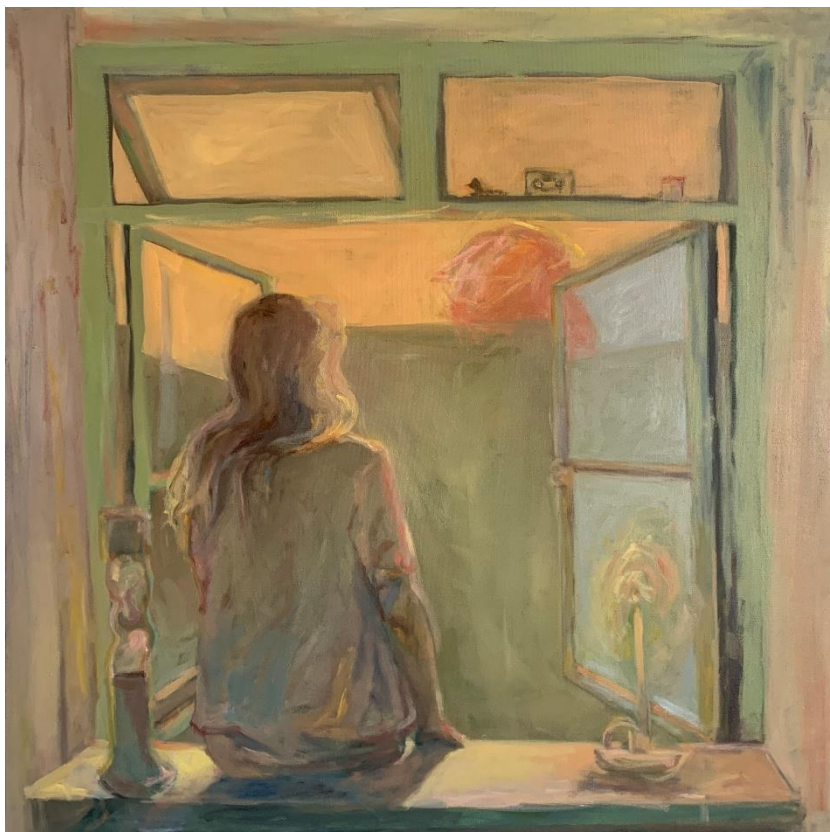

# breeva\_art

prijslijst

W: [www.breeva-art.nl](http://www.breeva-art.nl)

E: [info@breeva-art.nl](mailto:info@breeva-art.nl)

**In het venster**

Olieverf op doek

80 x 80 cm

€250