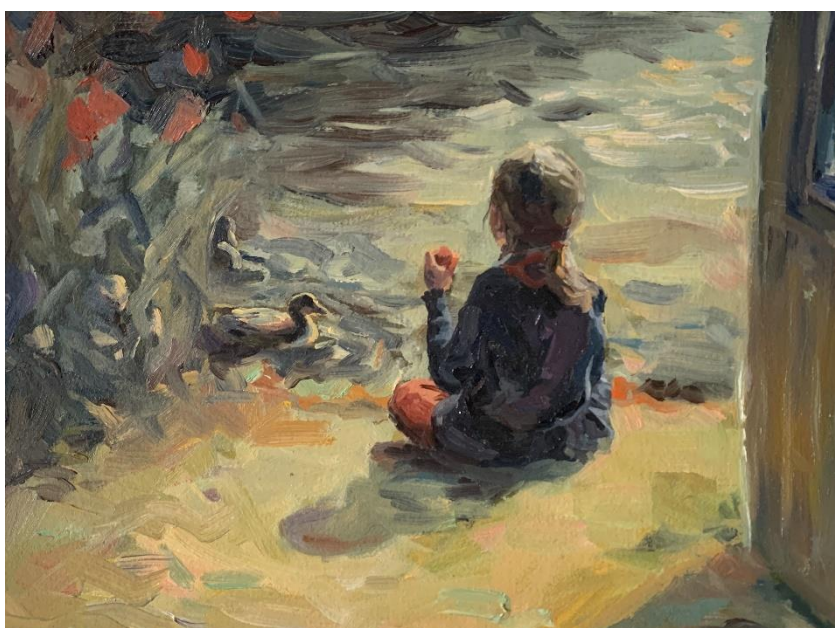

# breeva\_art

prijslijst

W: [www.breeva-art.nl](http://www.breeva-art.nl)

E: [info@breeva-art.nl](mailto:info@breeva-art.nl)

**In het venster**

Olieverf op doek

80 x 80 cm

€250