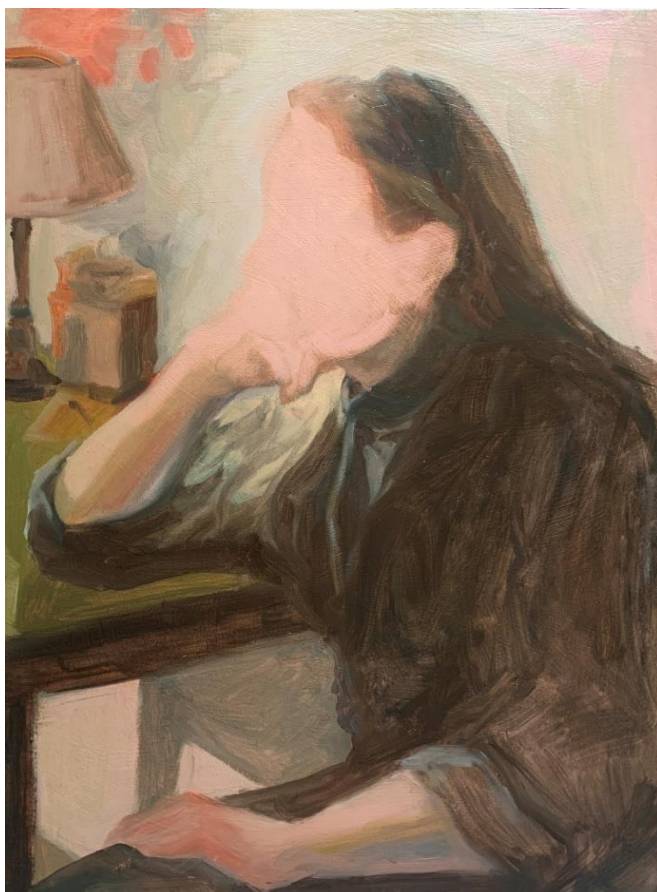

**De zomer, de tuin**  
Olieverf op paneel  
30 x 40 cm  
**Verkocht**

**Douanehuisje Maassluis**  
Acryl op paneel  
In zwarte houten baklijst  
30 x 40 cm  
€200

**Stilleven**

Olieverf op papier

18 x 21,5 cm

Verkocht

**Grace**

Olieverf op papier

13,7 x 20,7 cm

Verkocht

**Zonsopkomst wijkpark Vlaardingen**  
Olieverf op paneel  
30 x 40 cm  
**Verkocht**

**Zonder gezicht**  
Olieverf op paneel  
30 x 40 cm  
€100

**Het heuvelland**

Olieverf op paneel

30 x 40 cm

€100

**Hooigracht Leiden**

Olieverf op paneel

30 x 40 cm

€100