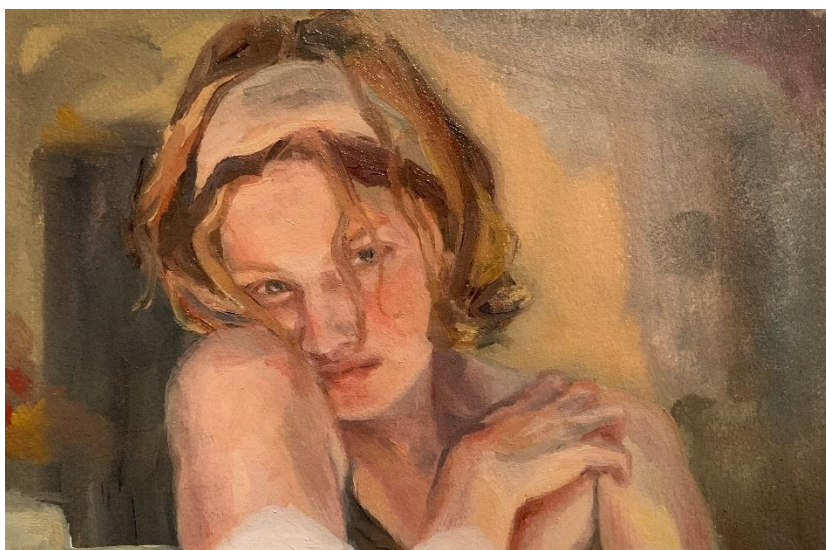

Grace

Olieverf op papier

13,7 x 20,7 cm

Verkocht