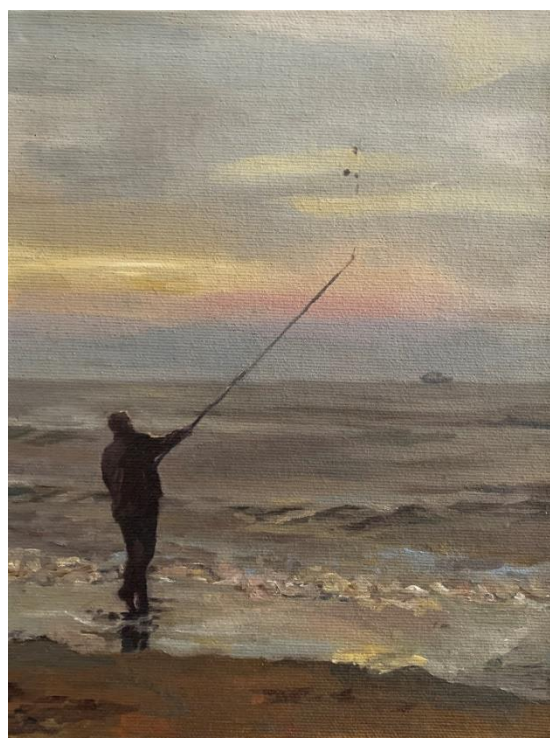

Visser bij Katwijk aan Zee

Olieverf op canvaspaneel
18 x 24 cm

Verkocht