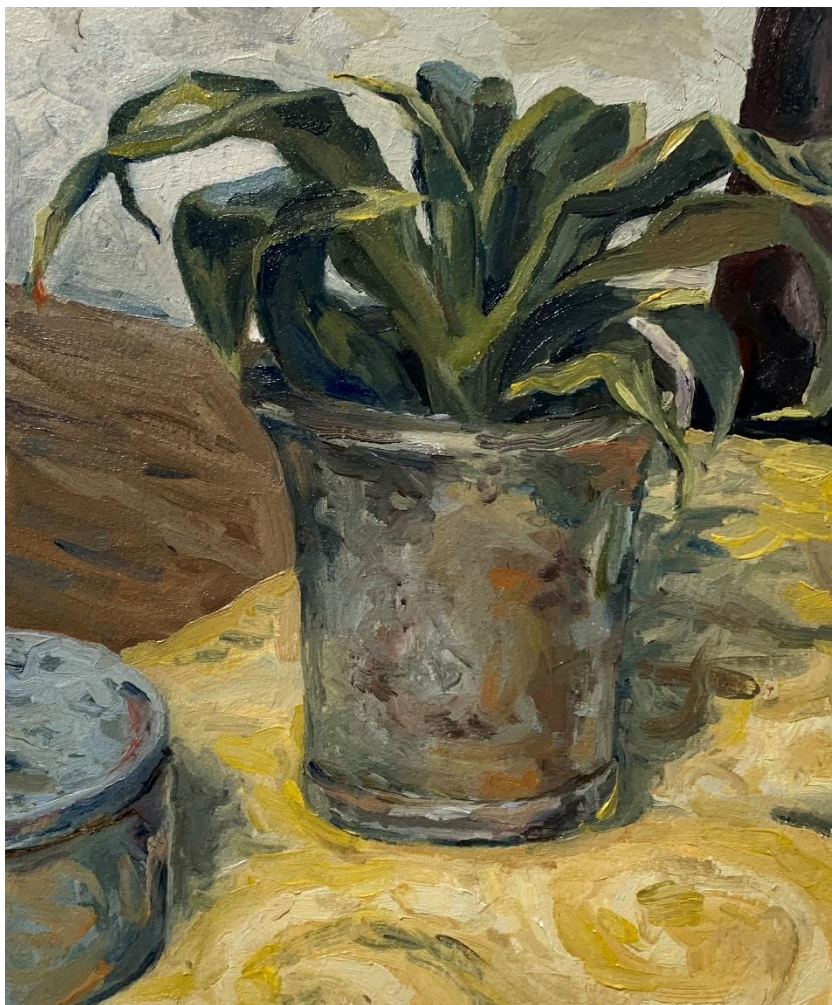

**Wat als het water stijgt**

Olieverf op doek

40 x 50 cm

Verkocht

**Elswout**

Olieverf op paneel

30 x 40 cm

€100

**De zomer, de tuin**  
Olieverf op paneel  
30 x 40 cm  
**Verkocht**

**Douanehuisje Maassluis**  
Acryl op paneel  
In zwarte houten baklijst  
30 x 40 cm  
€200

**Stilleven**

Olieverf op papier

18 x 21,5 cm