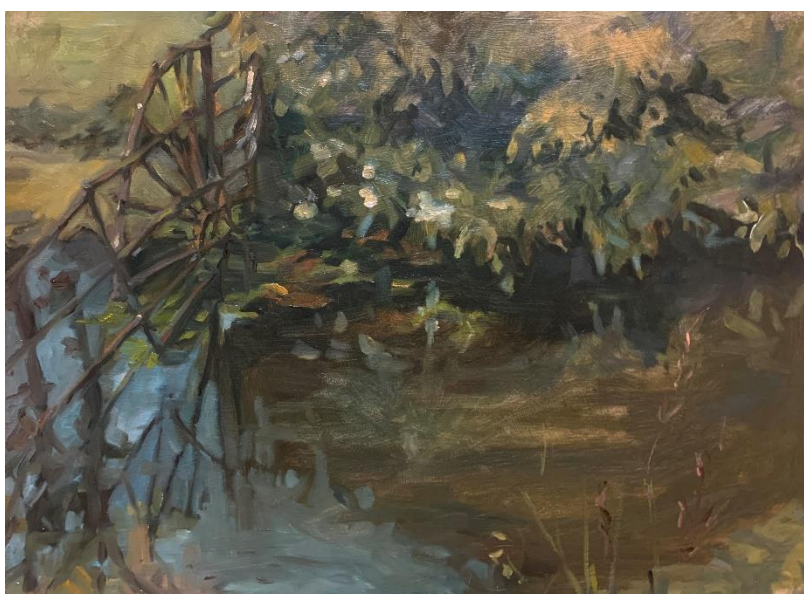

**Aan het water**

Olieverf op papier

21 x 29 cm

€100

Vermelde prijzen zijn exclusief eventuele verzendkosten. Geïnteresseerd in een werk? Stuur een mailtje naar [info@breeva-art.nl](mailto:info@breeva-art.nl) of neem contact op via het contactformulier op [www.breeva-art.nl](http://www.breeva-art.nl)

**Wat als het water stijgt**

Olieverf op doek

40 x 50 cm

Verkocht

**Elswout**

Olieverf op paneel

30 x 40 cm

€100

**De zomer, de tuin**  
Olieverf op paneel  
30 x 40 cm  
**Verkocht**

**Douanehuisje Maassluis**  
Acryl op paneel  
In zwarte houten baklijst  
30 x 40 cm  
€200

**Stilleven**

Olieverf op papier

18 x 21,5 cm