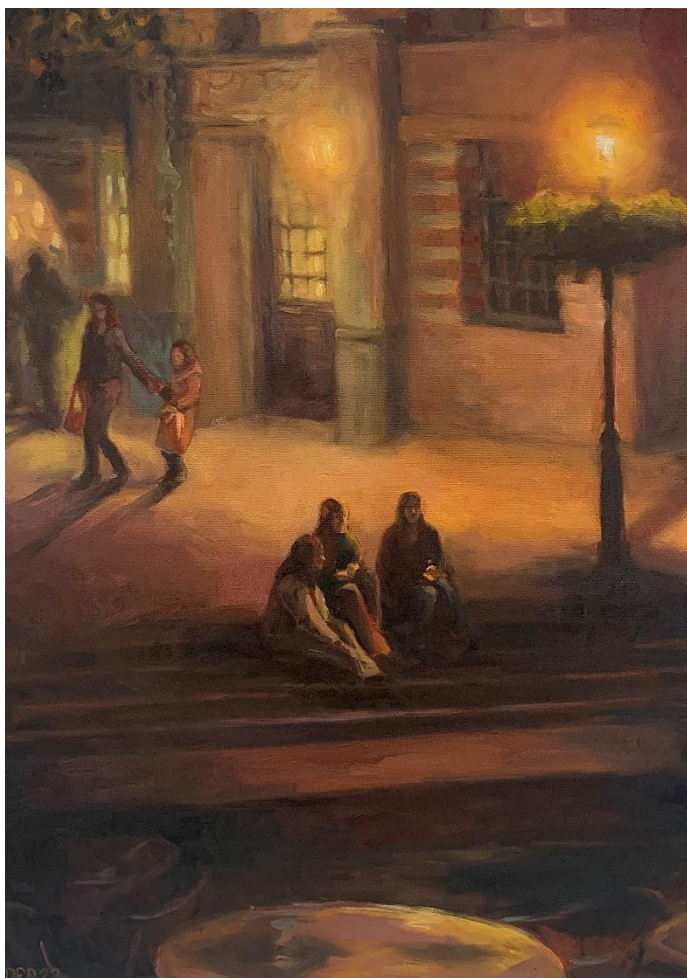

**De zomer, de tuin**  
Olieverf op paneel  
30 x 40 cm  
**Verkocht**

**Douanehuisje Maassluis**  
Acryl op paneel  
In zwarte houten baklijst  
30 x 40 cm  
€200

**Stilleven**

Olieverf op papier

18 x 21,5 cm

Verkocht

**Grace**

Olieverf op papier

13,7 x 20,7 cm

Verkocht

**Zonsopkomst wijkpark Vlaardingen**  
Olieverf op paneel  
30 x 40 cm  
**Verkocht**

**Zonder gezicht**  
Olieverf op paneel  
30 x 40 cm  
€100

**Het heuvelland**

Olieverf op paneel

30 x 40 cm

€100

**Hooigracht Leiden**

Olieverf op paneel

30 x 40 cm

€100

**Avond aan de Nieuwe Rijn, Leiden**

Olieverf op doek

50 x 70 cm

€250

**Nieuwstraat bij nacht, Leiden**

Olieverf op papier

21 x 29 cm

**Verkocht**